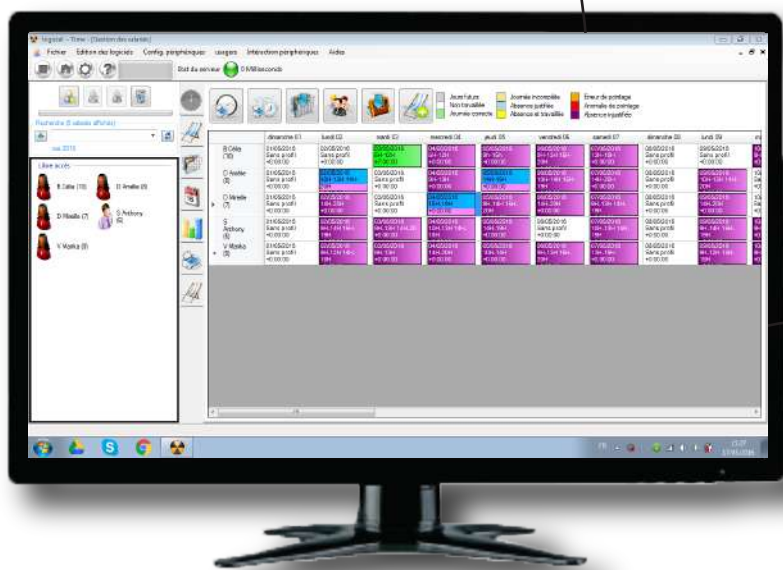

BTManager

La référence pour votre gestion du temps

Réseau TCP/IP

Pack Morpho Access SIGMA Lite

- 1 pointeuse biométrique et/ou carte sans contact
- 1 logiciel BTManager
- 1 manuel d'installation/utilisation

Réseau TCP/IP

Pack BT Manager sans contact

De 25 à 1000 salariés évolutif

- 1 badgeuse TCP/IP (+support)
- Mode pavé numérique et/ou carte sans contact
- De 25 à 300 cartes de proximité incluses
- 1 logiciel BTManager

BTManager

Solution de gestion de temps informatisée

Les + de la solution:

Gestion des employés

- Fiches du personnel
- Gestion des services et des groupes d'utilisateurs
- Planning prévisionnel précis
- Gestion des congés
- Optimisation des Ressources Humaines
- Prise en compte des compétences et polyvalences des salariés

Gestion des horaires

- Mise en place de différents types d'horaire: fixe, variable, aléatoire, libre, équipe
- Création et planification des horaires de travail
- Mise en place de cycles de rotation avec ou sans récurrence
- Gestion simplifiée des compteurs (congés, maladie, RTT, etc...)