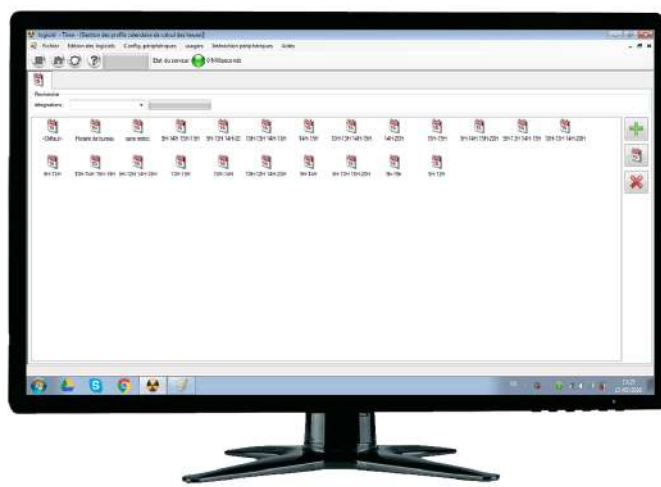

BTManager

La référence pour votre gestion du temps

Réseau TCP/IP

Pack Morpho Access SIGMA Lite

- 1 pointeuse biométrique et/ou carte sans contact
- 1 logiciel BTManager
- 1 manuel d'installation/utilisation

Réseau TCP/IP

Pack BT Manager sans contact

De 25 à 1000 salariés évolutif

- 1 badgeuse TCP/IP (+support)
- Mode pavé numérique et/ou carte sans contact
- De 25 à 300 cartes de proximité incluses
- 1 logiciel BTManager

BTManager

Solution de gestion de temps informatisée

Les + de la solution:

Gestion des employés

- Fiches du personnel
- Gestion des services et des groupes d'utilisateurs
- Planning prévisionnel précis
- Gestion des congés
- Optimisation des Ressources Humaines
- Prise en compte des compétences et polyvalences des salariés

Gestion des horaires

- Mise en place de différents types d'horaire: fixe, variable, aléatoire, libre, équipe
- Création et planification des horaires de travail
- Mise en place de cycles de rotation avec ou sans récurrence
- Gestion simplifiée des compteurs (congés, maladie, RTT, etc...)