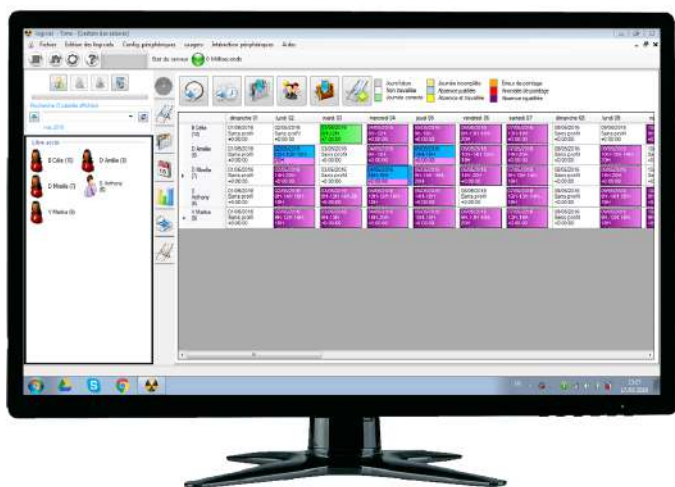

BTManager

La référence pour votre gestion du temps

Réseau TCP/IP

Pack Morpho Access SIGMA Lite

- 1 pointeuse biométrique et/ou carte sans contact
- 1 logiciel BTManager
- 1 manuel d'installation/utilisation

Réseau TCP/IP

Pack BT Manager sans contact

De 25 à 1000 salariés évolutif

- 1 badgeuse TCP/IP (+support)
- Mode pavé numérique et/ou carte sans contact
- De 25 à 300 cartes de proximité incluses
- 1 logiciel BTManager

BTManager

Solution de gestion de temps informatisée

Les + de la solution:

Gestion des employés

- Fiches du personnel
- Gestion des services et des groupes d'utilisateurs
- Planning prévisionnel précis
- Gestion des congés
- Optimisation des Ressources Humaines
- Prise en compte des compétences et polyvalences des salariés

Gestion des horaires

- Mise en place de différents types d'horaire: fixe, variable, aléatoire, libre, équipe
- Création et planification des horaires de travail
- Mise en place de cycles de rotation avec ou sans récurrence
- Gestion simplifiée des compteurs (congés, maladie, RTT, etc...)